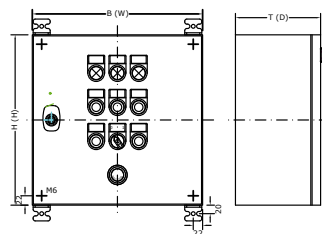

**Product overview**

Control Boxes Type A21-E1-	
Material:	Polyester black
Standard sizes W x H x D:	160 x 260 x 90 mm 160 x 360 x 90 mm 255 x 250 x 120 mm 250 x 400 x 120 mm 400 x 405 x 120 mm

Steuerkästen Typ A21-E2-	
Material:	Aluminium grau
Standardgrößen B x H x T:	160 x 260 x 90 mm 160 x 360 x 90 mm 230 x 280 x 110 mm 230 x 400 x 110 mm

Control Boxes Type A21-E2-	
Material:	Aluminium grey
Standard sizes W x H x D:	160 x 260 x 90 mm 160 x 360 x 90 mm 230 x 280 x 110 mm 230 x 400 x 110 mm

Steuerkästen Typ A21-E3-	
Material:	Edelstahl V2A
Standardgrößen B x H x T:	200 x 300 x 150 mm 380 x 380 x 210 mm 380 x 600 x 210 mm 600 x 600 x 210 mm

Control Boxes Type A21-E3-	
Material:	Stainless Steel V2A
Standard sizes W x H x D:	200 x 300 x 150 mm 380 x 380 x 210 mm 380 x 600 x 210 mm 600 x 600 x 210 mm

Steuerkästen Typ A21-E4-	
Material:	Edelstahl V4A
Standardgrößen B x H x T:	200 x 200 x 121 mm 200 x 300 x 121 mm 200 x 400 x 121 mm 300 x 300 x 121 mm 380 x 380 x 161 mm

Control Boxes Type A21-E4-	
Material:	Stainless Steel V4A
Standard sizes W x H x D:	200 x 200 x 121 mm 200 x 300 x 121 mm 200 x 400 x 121 mm 300 x 300 x 121 mm 380 x 380 x 161 mm

Steuerkästen Typ A21-E5-	
Material:	Stahlblech lackiert
Standardgrößen B x H x T:	300 x 400 x 200 mm 400 x 400 x 200 mm 400 x 600 x 250 mm 600 x 600 x 250 mm