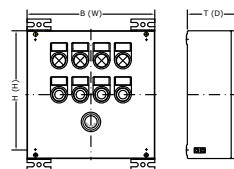

\*depending on the used components

**Produktübersicht**

Steuerkästen Typ A21-E1-	
Material:	Polyester schwarz
Standardgrößen B x H x T:	160 x 260 x 90 mm 160 x 360 x 90 mm 255 x 250 x 120 mm 250 x 400 x 120 mm 400 x 405 x 120 mm

**Product overview**

Control Boxes Type A21-E1-	
Material:	Polyester black
Standard sizes W x H x D:	160 x 260 x 90 mm 160 x 360 x 90 mm 255 x 250 x 120 mm 250 x 400 x 120 mm 400 x 405 x 120 mm

Steuerkästen Typ A21-E2-	
Material:	Aluminium grau
Standardgrößen B x H x T:	160 x 260 x 90 mm 160 x 360 x 90 mm 230 x 280 x 110 mm 230 x 400 x 110 mm

Control Boxes Type A21-E2-	
Material:	Aluminium grey
Standard sizes W x H x D:	160 x 260 x 90 mm 160 x 360 x 90 mm 230 x 280 x 110 mm 230 x 400 x 110 mm

Steuerkästen Typ A21-E3-	
Material:	Edelstahl V2A
Standardgrößen B x H x T:	200 x 300 x 150 mm 380 x 380 x 210 mm 380 x 600 x 210 mm 600 x 600 x 210 mm

Control Boxes Type A21-E3-	
Material:	Stainless Steel V2A
Standard sizes W x H x D:	200 x 300 x 150 mm 380 x 380 x 210 mm 380 x 600 x 210 mm 600 x 600 x 210 mm

Steuerkästen Typ A21-E4-	
Material:	Edelstahl V4A
Standardgrößen B x H x T:	200 x 200 x 121 mm 200 x 300 x 121 mm 200 x 400 x 121 mm 300 x 300 x 121 mm 380 x 380 x 161 mm