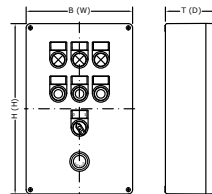

\*depending on the used components

**Produktübersicht**

Steuerkästen Typ A21-E1-	
Material:	Polyester schwarz
Standardgrößen B x H x T:	160 x 260 x 90 mm 160 x 360 x 90 mm 255 x 250 x 120 mm 250 x 400 x 120 mm 400 x 405 x 120 mm

**Product overview**

Control Boxes Type A21-E1-	
Material:	Polyester black
Standard sizes W x H x D:	160 x 260 x 90 mm 160 x 360 x 90 mm 255 x 250 x 120 mm 250 x 400 x 120 mm 400 x 405 x 120 mm

Steuerkästen Typ A21-E2-	
Material:	Aluminium grau
Standardgrößen B x H x T:	160 x 260 x 90 mm 160 x 360 x 90 mm 230 x 280 x 110 mm 230 x 400 x 110 mm

Control Boxes Type A21-E2-	
Material:	Aluminium grey
Standard sizes W x H x D:	160 x 260 x 90 mm 160 x 360 x 90 mm 230 x 280 x 110 mm 230 x 400 x 110 mm

Steuerkästen Typ A21-E3-	
Material:	Edelstahl V2A
Standardgrößen B x H x T:	200 x 300 x 150 mm 380 x 380 x 210 mm 380 x 600 x 210 mm 600 x 600 x 210 mm