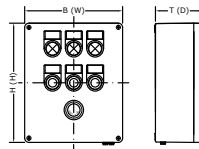

\*depending on the used components

**Produktübersicht**

Steuerkästen Typ A21-E1-	
Material:	Polyester schwarz
Standardgrößen B x H x T:	160 x 260 x 90 mm 160 x 360 x 90 mm 255 x 250 x 120 mm 250 x 400 x 120 mm 400 x 405 x 120 mm

**Product overview**

Control Boxes Type A21-E1-	
Material:	Polyester black
Standard sizes W x H x D:	160 x 260 x 90 mm 160 x 360 x 90 mm 255 x 250 x 120 mm 250 x 400 x 120 mm 400 x 405 x 120 mm

Steuerkästen Typ A21-E2-	
Material:	Aluminium grau
Standardgrößen B x H x T:	160 x 260 x 90 mm 160 x 360 x 90 mm 230 x 280 x 110 mm 230 x 400 x 110 mm

Control Boxes Type A21-E2-	
Material:	Aluminium grey
Standard sizes W x H x D:	160 x 260 x 90 mm 160 x 360 x 90 mm 230 x 280 x 110 mm 230 x 400 x 110 mm

Steuerkästen Typ A21-E3-	
Material:	Edelstahl V2A
Standardgrößen B x H x T:	200 x 300 x 150 mm 380 x 380 x 210 mm 380 x 600 x 210 mm 600 x 600 x 210 mm