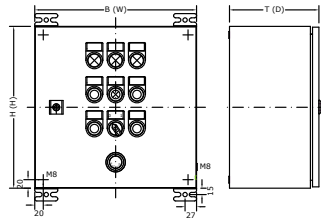

\*depending on the used components

**Produktübersicht**

Steuerkästen Typ A21-E1-	
Material:	Polyester schwarz
Standardgrößen B x H x T:	160 x 260 x 90 mm 160 x 360 x 90 mm 255 x 250 x 120 mm 250 x 400 x 120 mm 400 x 405 x 120 mm

**Product overview**

Control Boxes Type A21-E1-	
Material:	Polyester black
Standard sizes W x H x D:	160 x 260 x 90 mm 160 x 360 x 90 mm 255 x 250 x 120 mm 250 x 400 x 120 mm 400 x 405 x 120 mm

Steuerkästen Typ A21-E2-	
Material:	Aluminium grau
Standardgrößen B x H x T:	160 x 260 x 90 mm 160 x 360 x 90 mm 230 x 280 x 110 mm 230 x 400 x 110 mm

Control Boxes Type A21-E2-	
Material:	Aluminium grey
Standard sizes W x H x D:	160 x 260 x 90 mm 160 x 360 x 90 mm 230 x 280 x 110 mm 230 x 400 x 110 mm

Steuerkästen Typ A21-E3-	
Material:	Edelstahl V2A
Standardgrößen B x H x T:	200 x 300 x 150 mm 380 x 380 x 210 mm 380 x 600 x 210 mm 600 x 600 x 210 mm

Control Boxes Type A21-E3-	
Material:	Stainless Steel V2A
Standard sizes W x H x D:	200 x 300 x 150 mm 380 x 380 x 210 mm 380 x 600 x 210 mm 600 x 600 x 210 mm

Steuerkästen Typ A21-E4-	
Material:	Edelstahl V4A
Standardgrößen B x H x T:	200 x 200 x 121 mm 200 x 300 x 121 mm 200 x 400 x 121 mm 300 x 300 x 121 mm 380 x 380 x 161 mm